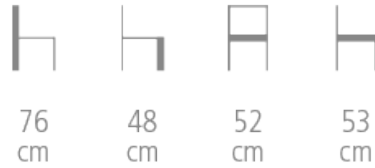

Chaise Manille

Réf. 1840

CHAISE MANILLE POUR CHR

- Structure frêne
- Garnissage sur sangles et mousse
- Finition couture surpiquée
- Coloris du bois teinté vernis et revêtements au choix