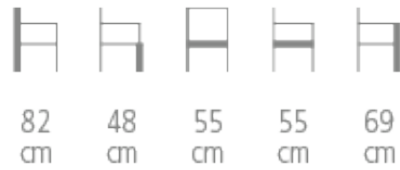

Lou

Réf. 1180

CHAISE DESIGN LOU

- Structure en frêne
- Garnissage sur sangles et mousse HR non-feu
- Coloris du bois teinté et revêtement au choix