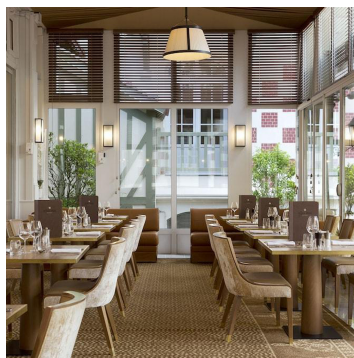

Chaise Hotte

Réf. 1945

CHAISE HOTTE POUR CHR

81
cm

47
cm

59
cm

57
cm

Chaise

- Structure hêtre massif
- Entièrement garnie
- Assise garnie fixe
- Finition passepoil
- Coloris du bois teinté vernis et revêtements au choix
- Jusqu'à épuisement des stocks