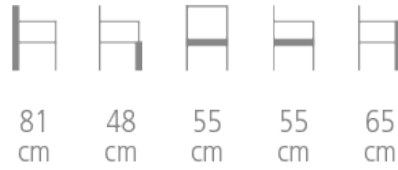

Mona Lisa

Réf. 1844

BRIDGE MONA LISA

- Structure en hêtre massif
- Entièrement garnie
- Finition passepoil en périphérie du dossier et plateau d'assise
- Coloris du bois teinté vernis et revêtements au choix