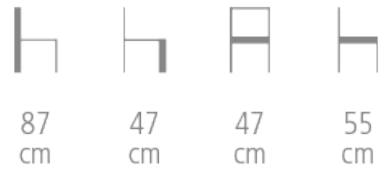

Camélia

Réf. 1852

**CHAISE CHR CAMELIA - DESIGN BORELLA
ART DESIGN**

- Structure hêtre ébénisterie - sections arrondies
- Garnissage sur sangles et mousse haute résilience non-feu
- Finition passepoil
- Coloris du bois teinté vernis et revêtements au choix