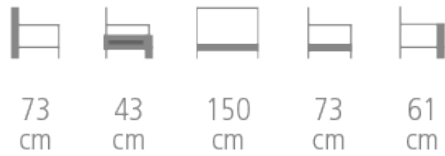

 COLLINET

Méridienne Milano

Réf. 6169

**MÉRIDIENNE CHR MILANO - DESIGN DIDIER
KNOLL**

Méridienne

• Coté gauche ou coté droit à préciser