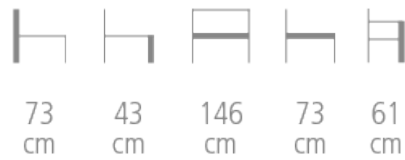

 COLLINET

Milano

Réf. 6168G-6168D

**CANAPÉ CHR MILANO - DESIGN DIDIER
KNOLL**

- Structure Hêtre ébénisterie
- Garnissage sur sangles et mousse haute résilience non-feu
- Coloris du bois teinté vernis et revêtements au choix
- 4 sabots chromés ou dorés à préciser