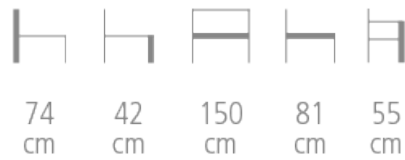

Aurea

Réf. 7341

**CANAPÉ CHR AUREA - DESIGN GIRÓS &
COUTELLIER**

- Structure hêtre massif
- Garnissage sangles - mousse HR non feu
- Finition passepoil
- Coloris du bois teinté vernis et revêtements au choix
- Coussins en option