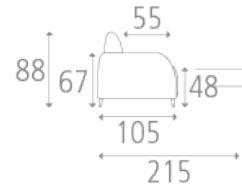

Canapé Sara

Réf. A110C70

CANAPÉ CONVERTIBLE CHR SARA

- Canapé-lit avec base électrosoudé et assise avec sangles
- Matelas épaisseur 14 cm - sans coffre de rangement
- Rembourrage en mousse polyuréthane haute résilience
- Revêtement au choix déhoussable
- Pieds en acier peint coloris noir - hauteur des pieds 13 cm
- Largeur des accoudoirs : 10 cm

Dimensions disponibles

- Fauteuil convertible couchage 70 x 195 cm - Ref. A110C70

Dimensions hors tout : L 110 x P 105 x H 88 cm - Hauteur assise : 48 cm

Literie convertible 70 x 195 cm - Ouvert 215 cm hors tout

- Canapé convertible 2 places couchage 120 x 195 cm - Ref. A160C120

Dimensions hors tout : L 160 x P 105 x H 88 cm - Hauteur assise : 48 cm

Literie convertible 120 x 195 cm - Ouvert 215 cm hors tout

- Canapé convertible 3 places couchage 140 x 195 cm - Ref. A180C140

Dimensions hors tout : L 180 x P 105 x H 88 cm - Hauteur assise : 48 cm

Literie convertible 140 x 195 cm - Ouvert 215 cm hors tout

· Canapé convertible 3 places couchage 160 x 195 cm - Ref.
A200C160

Dimensions hors tout : L 200 x P 105 x H 88 cm - Hauteur assise
: 48 cm