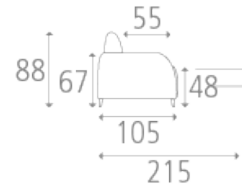

## CANAPÉ CONVERTIBLE CHR SARA

- Canapé-lit avec base électrosoudé et assise avec sangles
- Matelas épaisseur 14 cm - sans coffre de rangement
- Rembourrage en mousse polyuréthane haute résilience
- Revêtement au choix déhoussable
- Pieds en acier peint coloris noir - hauteur des pieds 13 cm
- Largeur des accoudoirs : 10 cm

### Dimensions disponibles

- Fauteuil convertible couchage 70 x 195 cm - Ref. A110C70
- Dimensions hors tout : L 110 x P 105 x H 88 cm - Hauteur assise : 48 cm

Literie convertible 70 x 195 cm - Ouvert 215 cm hors tout

- Canapé convertible 2 places couchage 120 x 195 cm - Ref. A160C120

Dimensions hors tout : L 160 x P 105 x H 88 cm - Hauteur assise : 48 cm

Literie convertible 120 x 195 cm - Ouvert 215 cm hors tout

- Canapé convertible 3 places couchage 140 x 195 cm - Ref. A180C140

Dimensions hors tout : L 180 x P 105 x H 88 cm - Hauteur assise : 48 cm

Literie convertible 140 x 195 cm - Ouvert 215 cm hors tout

· Canapé convertible 3 places couchage 160 x 195 cm - Ref.  
A200C160

Dimensions hors tout : L 200 x P 105 x H 88 cm - Hauteur assise  
: 48 cm