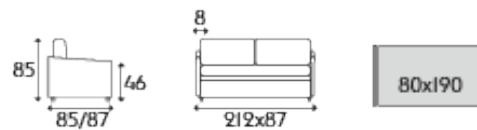

Canapé-lit gigogne Rima III

CANAPÉ-LIT GIGOGNE CONVERTIBLE CHR RIMA III

- Rembourrage en mousse polyuréthane
- Revêtement au choix déhoussable - Couvre lit amovible
- Matelas supérieur polyuréthane 190 x 80 cm - épaisseur 14 cm
- Mécanisme electrosoudé mobile permettant d'être avancé de 30 cm pour faciliter la mise en place du linge de lit
- Matelas inférieur polyuréthane 185 x 70 cm - épaisseur 14 cm
- Sommier à lattes équipé d'un système de levage rapide
- Équipé d'un dispositif de sécurité qui empêche la fermeture
- 5 coussins déco compris en fibre flocon

Dimensions disponibles

- Double couchage - Ref. DOUBLE-LIT

Dimensions hors tout : L 207 x P 88 x H 85 cm - Hauteur assise : 46 cm

Couchage supérieur 190 x 80 cm - Couchage inférieur 185 x 70 cm

- Couchage + tiroir - Ref. 1 TIROIR

Dimensions hors tout : L 207 x P 88 x H 85 cm - Hauteur assise : 46 cm

Couchage supérieur 190 x 80 cm - Tiroir rangement en panneaux plaqué mélaminé