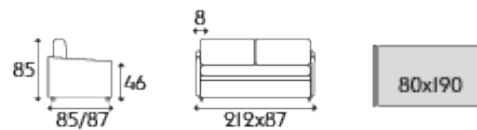

Canapé-lit gigogne Rima III

CANAPÉ-LIT GIGOGNE CONVERTIBLE CHR RIMA III

- Rembourrage en mousse polyuréthane
- Revêtement au choix déhoussable - Couvre lit amovible
- Matelas supérieur polyuréthane 190 x 80 cm - épaisseur 14 cm
- Mécanisme electrosoudé mobile permettant d'être avancé de 30 cm pour faciliter la mise en place du linge de lit
- Matelas inférieur polyuréthane 185 x 70 cm - épaisseur 14 cm
- sommier à lattes équipé d'un système de levage rapide
- Équipé d'un dispositif de sécurité qui empêche la fermeture
- 5 coussins déco compris en fibre flocon

Dimensions disponibles

- Double couchage - Ref. DOUBLE-LIT

Dimensions hors tout : L 207 x P 88 x H 85 cm - Hauteur assise : 46 cm

Couchage supérieur 190 x 80 cm - Couchage inférieur 185 x 70 cm

- Couchage + tiroir - Ref. 1 TIROIR

Dimensions hors tout : L 207 x P 88 x H 85 cm - Hauteur assise : 46 cm

Couchage supérieur 190 x 80 cm - Tiroir rangement en panneaux plaqué mélaminé