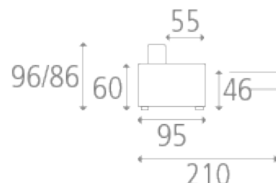

Canapé Lucia

CANAPÉ CONVERTIBLE CHR LUCIA

- Canapé-lit avec base électrosoudé et assise avec sangles
- Matelas épaisseur 18 cm - Coffre de rangement pour oreillers
- Rembourrage en mousse polyuréthane haute résilience
- Cale-reins compris en fibres discontinues
- Revêtement au choix déhoussable
- Pieds effet bois coloris noyer (coloris inox ou noir sur demande) - hauteur des pieds : 4 cm
- Egalement disponible en version fixe
- Mécanisme lift-up en option
- Largeur des accoudoirs : 15 cm
- Hauteur dossier : deux possibilités : 96 cm ou 86 cm à préciser

Dimensions disponibles

- Fauteuil convertible couchage 70 x 195 cm - Ref. L125C70
- Dimensions hors tout : L 125 x P 95 x H 96 cm - Hauteur assise : 46 cm
- Literie convertible 70 x 195 cm - Ouvert 210 cm hors tout

- Fauteuil convertible 80 x 195 cm - Ref. L135C80
- Dimensions hors tout : L 135 x P 95 x H 96 cm - Hauteur assise : 46 cm
- Literie convertible 80 x 195 cm - Ouvert 210 cm hors tout

- Canapé convertible 2 places couchage 120 x 195 cm - Ref. L175C120
- Dimensions hors tout : L 175 x P 95 x H 96 cm - Hauteur assise : 46 cm

Dimensions hors tout : L 220 x P 95 x H 96 cm - Hauteur assise :
46 cm

Literie convertible 70*2 x 195 cm - Ouvert 210 cm hors tout

Liseuse en option