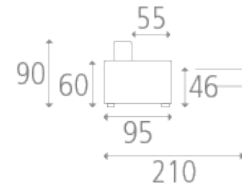

Canapé Gally

Réf. G92C70

CANAPÉ CONVERTIBLE CHR GALLY

- Canapé-lit avec base électrosoudé et assise avec sangles
- Matelas épaisseur 14 cm - Coffre de rangement pour oreillers
- Rembourrage en mousse polyuréthane haute résilience
- Revêtement au choix déhoussable
- Pieds effet bois coloris noyer (coloris inox ou noir sur demande)
- Hauteur des pieds : 6 cm
- Egalement disponible en version fixe
- Largeur accoudoir au choix : (dimensions unitaire)
  A = 20 cm - B = 15 cm - C = 10 cm - D = 16 cm - E = 7 cm
  (Voir photo accoudoir)

Dimensions disponibles

- Fauteuil convertible couchage 70 x 190 cm - Ref. G92C70 + code accoudoirs

Dimensions hors tout : L 92* x P 95 x H 90 cm - Hauteur assise : 46 cm

Literie convertible 70 x 190 cm - Ouvert 210 cm hors tout

- Canapé convertible 2 places couchage 120 x 190 cm - Ref. G142C120 + code accoudoirs

Dimensions hors tout : L 142* x P 95 x H 90 cm - Hauteur assise : 46 cm

Literie convertible 120 x 190 cm - Ouvert 210 cm hors tout