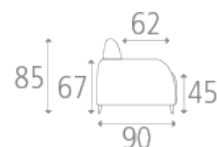

## CANAPÉ CHR KING

- Canapé convertible 1 personne avec sommier électrosoudé
- Matelas épaisseur 12 cm pour couchage 188 x 77 cm
- L'ouverture se fait par un mouvement unique de rotation du dossier
- Rembourrage en mousse polyuréthane haute densité
- Revêtement au choix déhoussable
- Pieds en ABS coloris bois