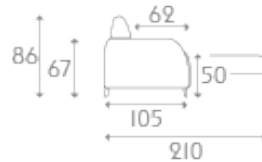

Danton

Réf. D195C140

CANAPÉ DANTON POUR CHR

- Canapé-lit avec base électrosoudé et assise avec sangles
- Matelas épaisseur 14 cm - sans coffre de rangement
- Rembourrage en mousse polyuréthane haute résilience
- Revêtement au choix déhoussable
- Pieds en métal peint haut. 13 cm - Accoudoirs largeur 14 cm

Dimensions disponibles :

- Fauteuil convertible couchage 70 x 195 cm - Réf.D125C70
Dimensions hors tout : L 125 x P 102 x H 92 cm - Hauteur assise : 50 cm
Literie convertible 70 x 195 cm - Ouvert 210 cm hors tout
- Canapé convertible 2 places couchage 120 x 195 cm - Réf. D175C120
Dimensions hors tout : L 175 x P 102 x H 92 cm - Hauteur assise : 50 cm
Literie convertible 120 x 195 cm - ouvert 210 cm hors tout
- *Canapé convertible 3 places couchage 140 x 195 cm - Réf.D195C140
Dimension hors tout : L 195 x P 102 x H 92 cm - Hauteur assise : 50 cm
Literie convertible 140 x 195 cm - Ouvert 210 cm hors tout
- Canapé convertible 3 places max couchage 160 x 195 cm - Réf.

D215C160

**Dimensions hors tout : L 215 x P 102 x H 92 cm - Hauteur assise
: 50 cm**

Literie convertible 160 x 195 cm - Ouvert 210 cm hors tout