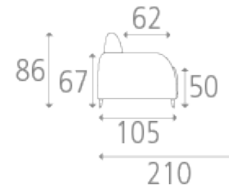

Byron

Réf. B202C140

CANAPÉ CHR BYRON

- Canapé-lit avec base électrosoudé et assise avec sangle
- Matelas épaisseur 16 cm - sans coffre de rangement
- Rembourrage en mousse polyuréthane haute résilience
- Revêtement au choix déhoussable
- Accoudoirs largeur 16 cm

Dimensions disponibles :

- Fauteuil convertible couchage 70 x 195 cm - Réf. B132C70
Dimensions hors tout : L 132 x P 106 x H 86 cm - Hauteur assise : 50 cm

Literie convertible 70 x 195 cm - Ouvert 210 cm hors tout

- Canapé convertible 2 places couchage 120 x 195 cm - Réf. B182C120

Dimensions hors tout : L 182 x P 106 x H 86 - Hauteur assise : 50 cm

Literie convertible 120 x 195 cm - Ouvert 210 cm hors tout

- *Canapé convertible 3 places couchage 140 x 195 cm - Réf. B202C140

Dimensions hors tout : L 202 x P 106 x H 86 - Hauteur assise : 50 cm

Literie convertible 140 x 195 cm - Ouvert 210 cm hors tout

- Canapé convertible 3 places max couchage 160 x 195 cm - Réf.

B222C160

**Dimension hors tout : L 222 x P 106 x H 86 cm - Hauteur assise :
50 cm**