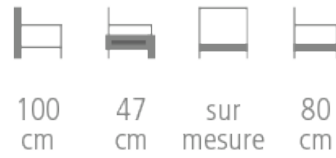

Régent

Réf. 7890

BANQUETTE RÉGENT

- Structure en bois massif et panneaux CP
- Garnissage sangles - mousse HR non-feu
- Revêtements au choix
- Banquette réalisable sur-mesure