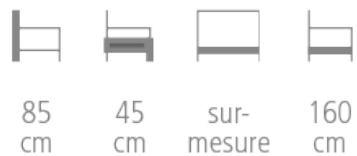

Banquette Charonne

BANQUETTE DE MILIEU CHARONNE

Banquette

- Structure bois
- Garni mousse HR non feu
- Socle en médium laqué ou chant stratifié au choix
- Revêtement au choix