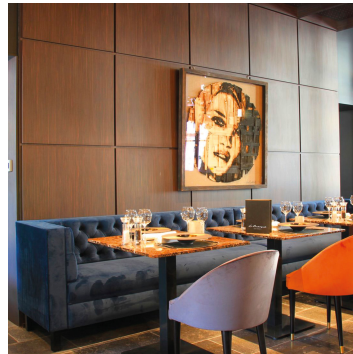

Canapé Albert 1er

Réf. 7860

CANAPÉ ALBERT 1ER POUR CHR

80
cm

47
cm

sur-
mesure

70
cm

Banquette

- Structure hêtre massif
- Garnissage mousse HR
- Coussin d'assise boutonné
- Revêtement et teinte bois au choix
- Dimensions standard : L 160 x H 80 x P 70 cm
- Possibilité dimensions sur-mesure